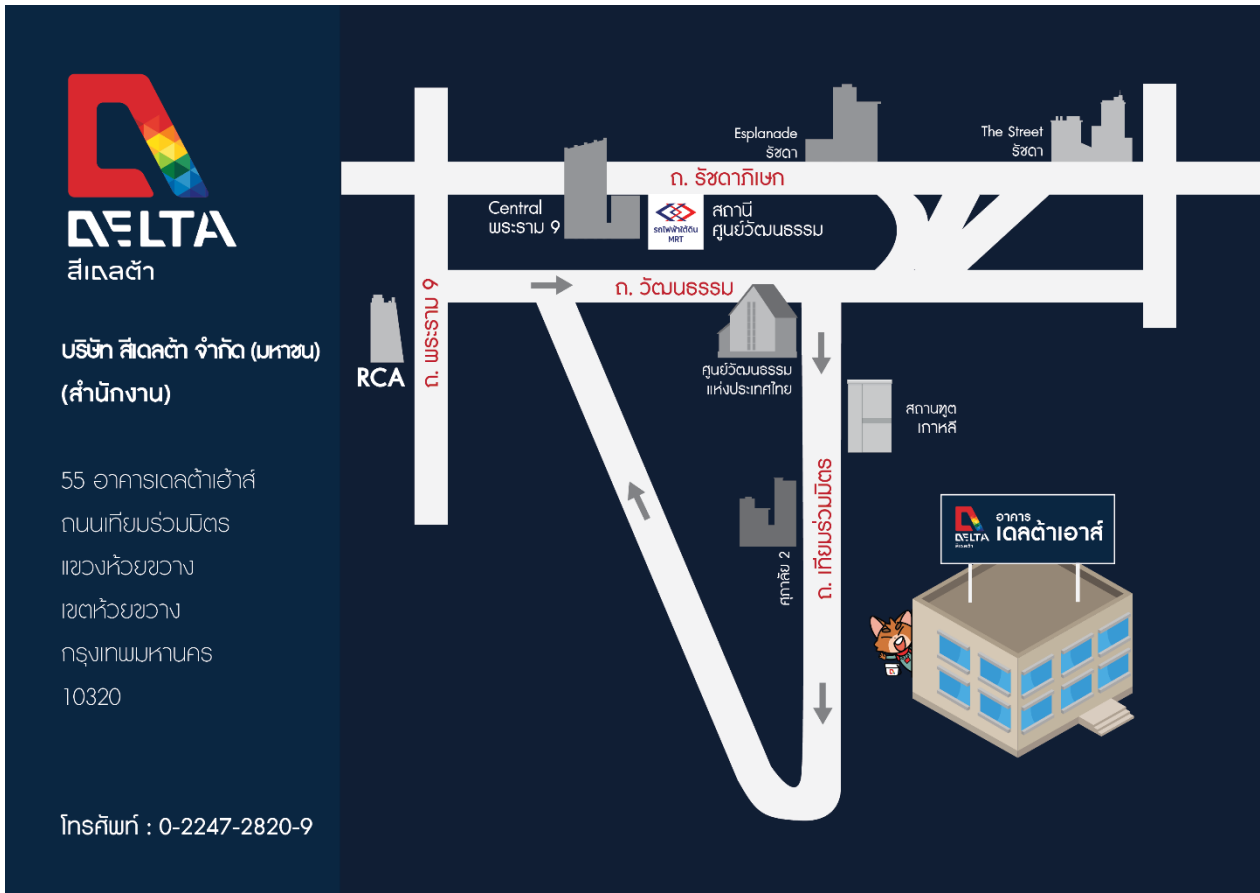

แผนที่สถานที่ถ่ายถอดการประชุมผ่านสื่ออิเล็กทรอนิกส์

บริษัท สี่เดลต้า จำกัด (มหาชน)

เลขที่ 55 อาคารเดลต้าเฮ้าส์ แขวงห้วยขวาง เขตห้วยขวาง กรุงเทพมหานคร 10320